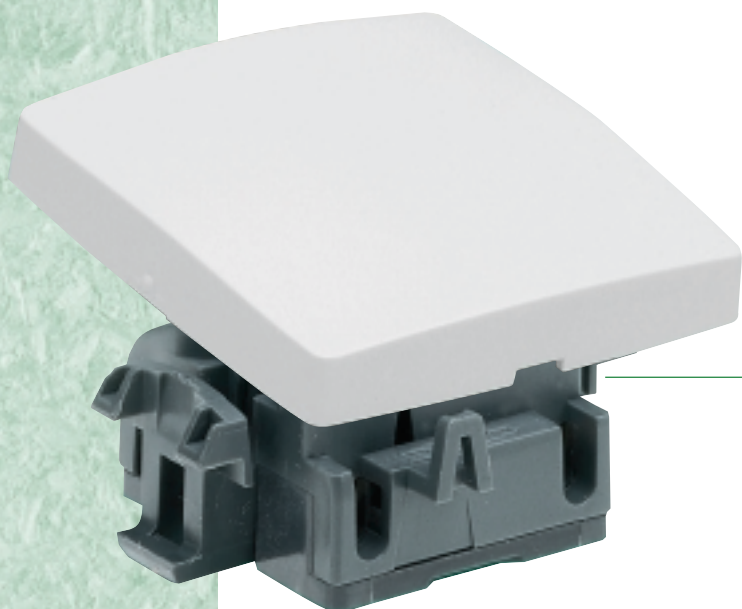

Выключатели Отео : 100% свободы

Отео— это полная гамма электроустановочных изделий, позволяющая составлять любые комбинации из рамок и 25 механизмов для реализации самых различных проектов.

**1 механизм + 1 рамка =
возможность любых комбинаций**

Сначала выберите механизм, а затем рамку в зависимости от особенностей применения

Рамка 1 пост

Рамка 2 поста

**Рамка 2 поста
"специальная для DLP"**