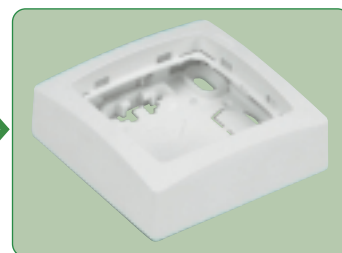

Выключатели Отео : 100% свободы

Отео— это полная гамма электроустановочных изделий, позволяющая составлять любые комбинации из рамок и 25 механизмов для реализации самых различных проектов.

**1 механизм + 1 рамка =
возможность любых комбинаций**

Сначала выберите механизм, а затем рамку в зависимости от особенностей применения

Рамка 1 пост

Рамка 2 поста

**Рамка 2 поста
"специальная для DLP"**