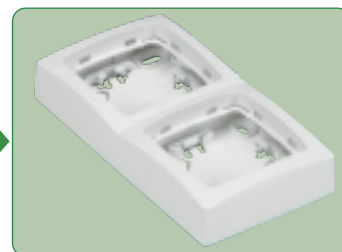

Выключатели Отео : 100% свободы

Отео— это полная гамма электроустановочных изделий, позволяющая составлять любые комбинации из рамок и 25 механизмов для реализации самых различных проектов.

**1 механизм + 1 рамка =
возможность любых комбинаций**

Сначала выберите механизм, а затем рамку в зависимости от особенностей применения

Рамка 1 пост

Рамка 2 поста

**Рамка 2 поста
"специальная для DLP"**