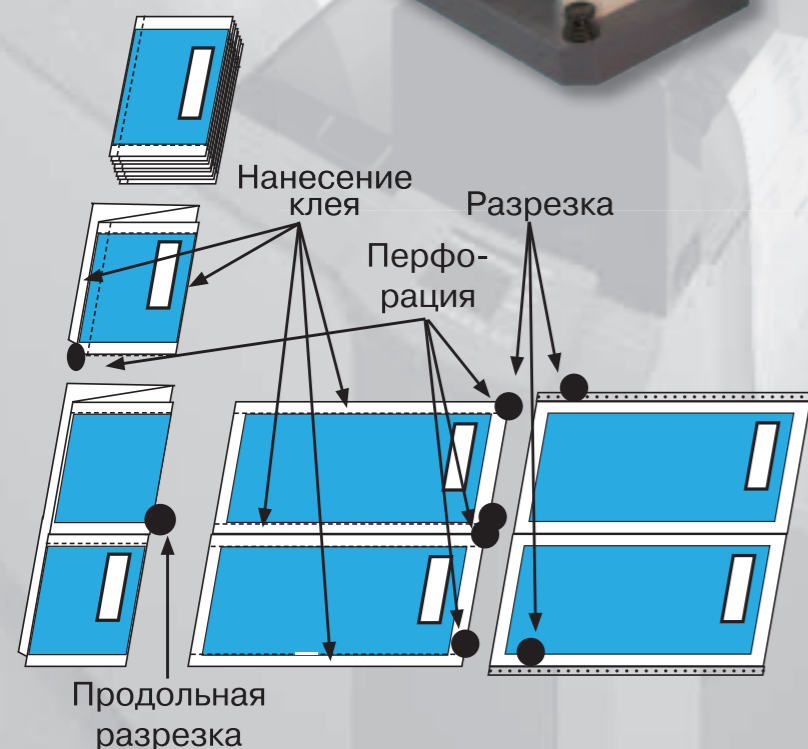

kern

document output management

Система изготовления бесконвертных отправлений KERN PageMailer

Устройство для изготовления готовых к пересылке бесконвертных почтовых отправлений (self-mailer).

KERN PageMailer работает с листами, используемыми для печати на обычных лазерных принтерах. Не требуется предварительного нанесения перфорации и клея на листы. Процесс полностью автоматизирован. Также KERN PageMailer может обрабатывать бесконечные формуляры подаваемые с роля или из стопы как one-up так и two-up.

KERN PageMailer CF

KERN PageMailer CS

Технические характеристики:

Производительность:	
KERN PageMailer CS	до 18 000 бесконвертных почтовых отправлений в час
KERN PageMailer CF	до 34 000 бесконвертных почтовых отправлений в час
Размер документов	A4, 8,5" x 11" (другие форматы по дополнительному запросу)
Фальцовка	зигзагом, параллельный фальц, несимметричный фальц
Перфорация	на двух, трех или четырех сторонах отправления
Вес бумаги	70-120 г/м ²