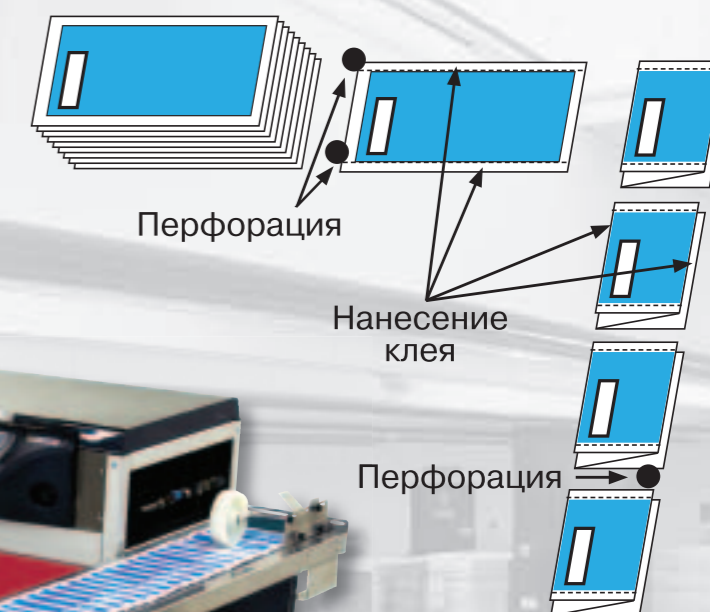

kern

document output management

Система изготовления бесконвертных отправлений KERN PageMailer

Устройство для изготовления готовых к пересылке бесконвертных почтовых отправлений (self-mailer).

KERN PageMailer работает с листами, используемыми для печати на обычных лазерных принтерах. Не требуется предварительного нанесения перфорации и клея на листы. Процесс полностью автоматизирован. Также KERN PageMailer может обрабатывать бесконечные формуляры подаваемые с роля или из стопы как one-up так и two-up.

KERN PageMailer CF

KERN PageMailer CS

Технические характеристики:

Производительность:	
KERN PageMailer CS	до 18 000 бесконвертных почтовых отправлений в час
KERN PageMailer CF	до 34 000 бесконвертных почтовых отправлений в час
Размер документов	A4, 8,5" x 11" (другие форматы по дополнительному запросу)
Фальцовка	зигзагом, параллельный фальц, несимметричный фальц
Перфорация	на двух, трех или четырех сторонах отправления
Вес бумаги	70-120 г/м ²